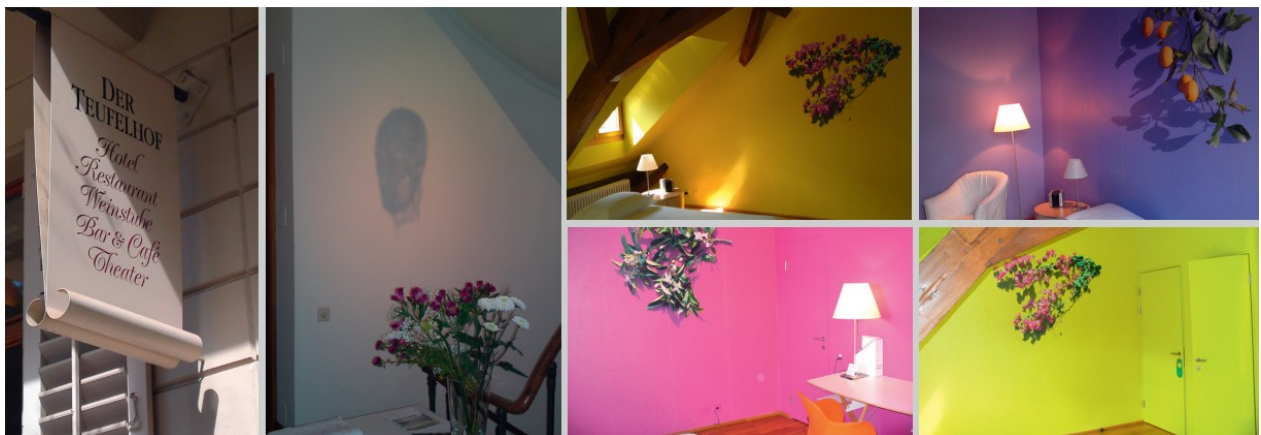

## Räumlichkeiten hervorheben durch farbige Wände – Rucofix hochdeckende Acryldispersion von RUCO

Rucofix ist die bewährte Acryl Innendispersion für rationelle Renovationen und leuchtend farbige Anstriche.

Dank der hohen Deckkraft, eignet sich Rucofix hervorragend für wirtschaftliche Innenanstriche im gewerblichen, privaten sowie industriellen Bereich. (Wände und Decken in Wohnräumen, Korridoren, Keller, Garagen, Hallen, Gewerberäumen).

Durch farblich hervorgehobene Wände ist das Wohlbefinden und Raumklima gleich viel angenehmer. So lässt sich unsere Acryl Innendispersion in allen gewünschten Farbtönen (RAL, NCS etc.) mit dem bekannten RUCOTREND Aqua Mischsystem abtönen. Ein grosser Vorteil ergibt sich, da für die Mischungen lediglich zwei Basisfarben benötigt werden, nämlich Weiss für Pastelltöne und Transparent (TR) für Bunttöne.

Im Kunsthotel Teufelhof in Basel erfreuen sich die Gäste an der Leuchtkraft von Rucofix. Die Herausforderung bei diesem Objekt lag darin, auf Weissputzwände die vorgegebenen Farbtöne der Fototapete des Künstlers mit der Mischung von Rucofix-Produkten in Einklang zu bringen.